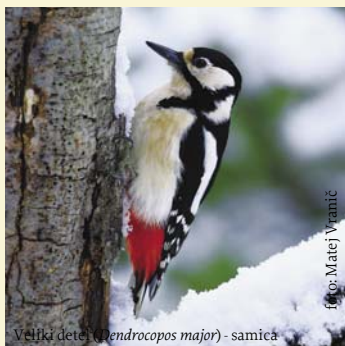

foto: Jure Bizjak

Kormoran (*Phalacrocorax carbo*) pozimi

foto: Tone Trebar

Kormoran (*Phalacrocorax carbo*) poleti

foto: Tomaz Mihelič

Belka (*Lagopus muta*) pozimi

foto: Tomaz Mihelič

Belka (*Lagopus muta*) poleti

foto: Borut Kumar

Raca žličarica (*Anas clypeata*) - samica

foto: Jure Bizjak

Raca žličarica (*Anas clypeata*) - samec

foto: Matej Vramić

Postovka (*Falco tinnunculus*) - samica

foto: Tomaz Mihelič

Postovka (*Falco tinnunculus*) - samec

foto: Matej Vramić

Veliki detel (*Dendrocopos major*) - samica

foto: Janez Pappež

Veliki detel (*Dendrocopos major*) - samec

foto: Tone Trebar

Šmarnica (*Phoenicurus ochruros*) - samica

foto: Milan Cerar

Šmarnica (*Phoenicurus ochruros*) - samec

foto: Al Vrežec

Labod (*Cygnus olor*) - odrasel

foto: Al Vrežec

Labod (*Cygnus olor*) - mlad

foto: Matej Vramić

Fazan (*Phasianus colchicus*) - odrasel

foto: Al Vrežec

Fazan (*Phasianus colchicus*) - mladič