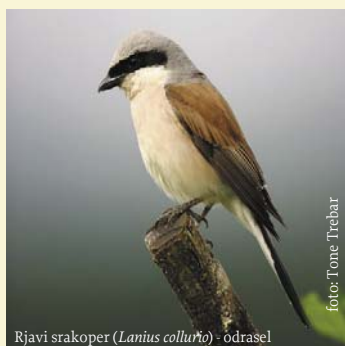

foto: Matej Vramić

Veliki detel (*Dendrocopos major*) - samica

foto: Janez Pappež

Veliki detel (*Dendrocopos major*) - samec

foto: Tone Trebar

Šmarnica (*Phoenicurus ochruros*) - samica

foto: Milan Cerar

Šmarnica (*Phoenicurus ochruros*) - samec

foto: Al Vrežec

Labod (*Cygnus olor*) - odrasel

foto: Al Vrežec

Labod (*Cygnus olor*) - mlad

foto: Matej Vramić

Fazan (*Phasianus colchicus*) - odrasel

foto: Al Vrežec

Fazan (*Phasianus colchicus*) - mladič

foto: Davorin Tome

Mali ponirek (*Tachybaptus ruficollis*) - odrasel

foto: Ivo A. Božič

Mali ponirek (*Tachybaptus ruficollis*) - mladič

foto: Tone Trebar

Rjavi srakoper (*Lanius collurio*) - odrasel

foto: Janez Pappež

Rjavi srakoper (*Lanius collurio*) - mlad

foto: Eva Vukelić

Rečni galeb (*Larus ridibundus*) - pozimi

foto: Dare Pekonja

Rečni galeb (*Larus ridibundus*) - poleti

foto: Milan Cerar

Domači vrabec (*Passer domesticus*) - pozimi