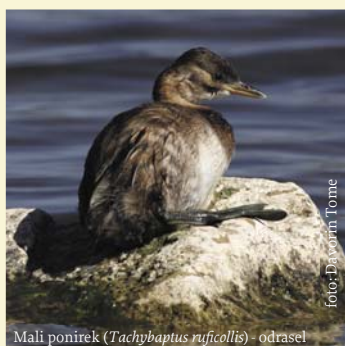

foto: Borut Kumar

Raca žličarica (*Anas clypeata*) - samica

foto: Jure Bizjak

Raca žličarica (*Anas clypeata*) - samec

foto: Matej Vramić

Postovka (*Falco tinnunculus*) - samica

foto: Tomaz Mihelič

Postovka (*Falco tinnunculus*) - samec

foto: Matej Vramić

Veliki detel (*Dendrocopos major*) - samica

foto: Janez Pappež

Veliki detel (*Dendrocopos major*) - samec

foto: Tone Trebar

Šmarnica (*Phoenicurus ochruros*) - samica

foto: Milan Cerar

Šmarnica (*Phoenicurus ochruros*) - samec

foto: Al Vrežec

Labod (*Cygnus olor*) - odrasel

foto: Al Vrežec

Labod (*Cygnus olor*) - mlad

foto: Matej Vramić

Fazan (*Phasianus colchicus*) - odrasel

foto: Al Vrežec

Fazan (*Phasianus colchicus*) - mladič

foto: Davorin Tome

Mali ponirek (*Tachybaptus ruficollis*) - odrasel

foto: Ivo A. Božič

Mali ponirek (*Tachybaptus ruficollis*) - mladič

foto: Tone Trebar

Rjavi srakoper (*Lanius collurio*) - odrasel

foto: Janez Pappež