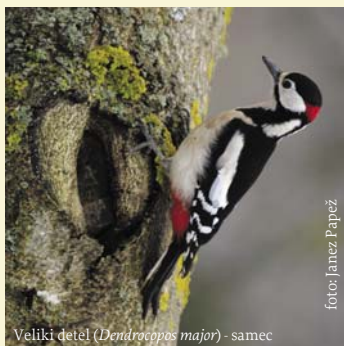

foto: Jure Bizjak

Kormoran (*Phalacrocorax carbo*) pozimi

foto: Tone Trebar

Kormoran (*Phalacrocorax carbo*) poleti

foto: Tomaz Mihelič

Belka (*Lagopus muta*) pozimi

foto: Tomaz Mihelič

Belka (*Lagopus muta*) poleti

foto: Borut Kumar

Raca žličarica (*Anas clypeata*) - samica

foto: Jure Bizjak

Raca žličarica (*Anas clypeata*) - samec

foto: Matej Vramić

Postovka (*Falco tinnunculus*) - samica

foto: Tomaz Mihelič

Postovka (*Falco tinnunculus*) - samec

foto: Matej Vramić

Veliki detel (*Dendrocopos major*) - samica

foto: Janez Pappež

Veliki detel (*Dendrocopos major*) - samec

foto: Tone Trebar

Šmarnica (*Phoenicurus ochruros*) - samica

foto: Milan Cerar

Šmarnica (*Phoenicurus ochruros*) - samec

foto: Al Vrežec

Labod (*Cygnus olor*) - odrasel

foto: Al Vrežec

Labod (*Cygnus olor*) - mlad

foto: Matej Vramić

Fazan (*Phasianus colchicus*) - odrasel

foto: Al Vrežec

Fazan (*Phasianus colchicus*) - mladič